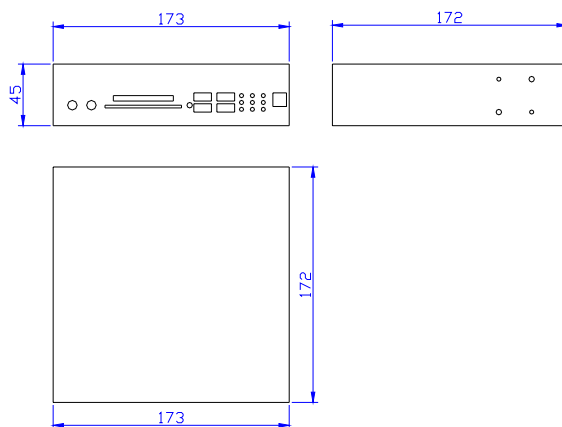

TC1000 XPe

TABLA DE CARACTERISTICAS

CPU	VIA C3 1GHZ EPGA
Memoria	512 Megas
Disco duro	40 GB
Compact flash	Opcional
Audio	AC '97 CODEC (2xJACK 5 mm estereo)
Wireless	2.4 GHz (opcional)
IRDA	Opcional
Salida TV out	Opcional
Conexiones	4 USB – 1 RS 232
Display	Sistema dual view Monitor externo, conectable hasta 10 m. Salida VDS - VGA
Alimentación	12 VCC
Dimensiones	173x172x45 mm.

DIMENSIONES

Edificio CIE. Polígono Ind. A Granxa
Rúa D – Paralela, 3 – Parcela 152
36400 - Porriño – Pontevedra – España
Tlf.: 986 34 22 82 Fax: 986 12 09 24
e-mail: i3te@i3te.com