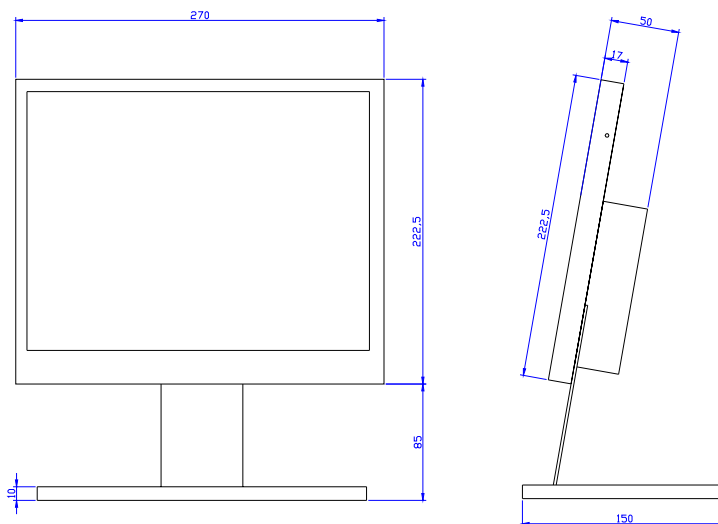

## TOUCH 12.1" VGA

### TABLA DE CARACTERISTICAS

<b>Descripción</b>	12.1" táctil VGA
<b>Resolución</b>	14000x1050
<b>Alimentación</b>	12 VCC – 1.5A
<b>Dimensiones</b>	223x270x50 mm.
<b>Material</b>	Acero inoxidable lacado
<b>Opciones</b>	Con y sin peana

### DIMENSIONES

Edificio CIE. Polígono Ind. A Granxa  
 Rúa D – Paralela, 3 – Parcela 152  
 36400 - Porriño – Pontevedra – España  
 Tlf.: 986 34 22 82 Fax: 986 12 09 24  
 e-mail: i3te@i3te.com